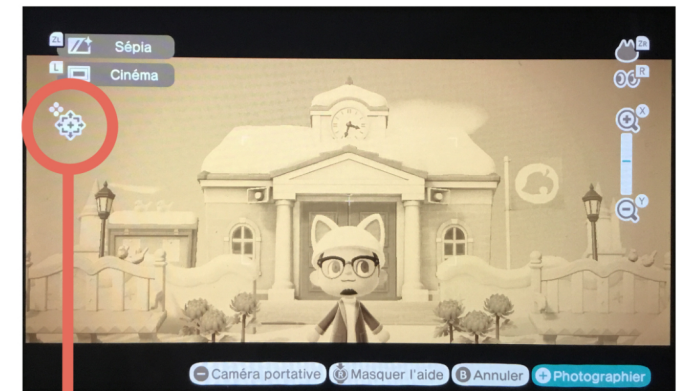

# Outil photographique intégré //

Exemple avec le jeu "Animal Crossing New Horizons" sur Nintendo Switch

Outil "Appareil photo" intégré au jeu

Possibilité de **zoomer**

Modifier le **cadrage**

Utiliser des **filtres**

Modifier l'**angle de vue**