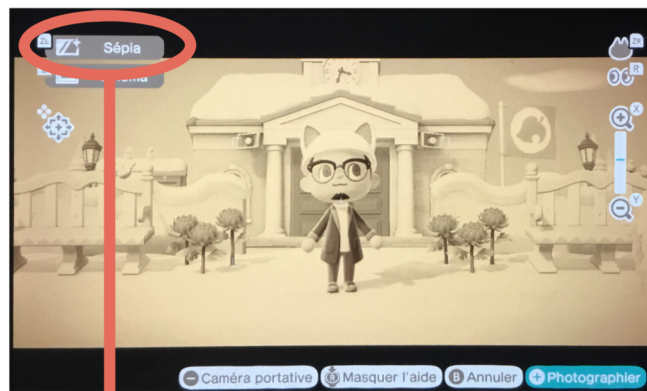

# Outil photographique intégré //

Exemple avec le jeu "Animal Crossing New Horizons" sur Nintendo Switch

Outil "Appareil photo" intégré au jeu

Possibilité de **zoomer**

Modifier le **cadrage**

Utiliser des **filtres**

Modifier l'**angle de vue**