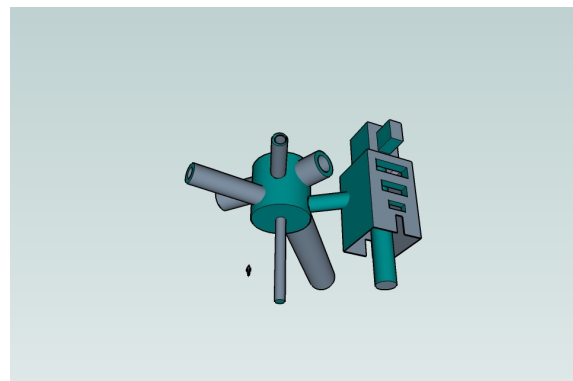

## L'architecte Le Corbusier a égaré ses plans

Angle de vue n°1

Angle de vue n°2

Angle de vue n°3

Villa Le Lac (Le Corbusier)

### ● EXPLICATION:

Les liens entre la villa LE LAC et notre projet sont:

- le jeu de deux couleurs vives. Les couleurs de la villa sont exclusivement le violet et le jaune; en parallèle, dans notre projet, les couleurs de notre réalisation sont le bleu/vert et le gris.
- l'utilisation fréquente de formes géométriques très simples comme le rond et le carré. Les différentes formes sont superposées, emboîtées et produisent une harmonie particulière. Ce que nous retrouvons également dans l'architecture de Le Corbusier.
- la hauteur et l'espace des architectures, qui traduisent un aspect aérien et de légèreté. Malgré sa complexité, le lieu paraît simple.