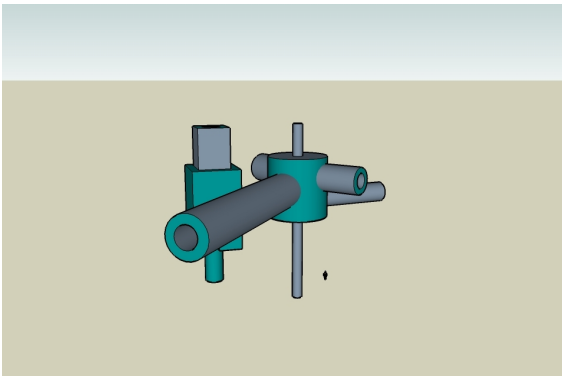

## L'architecte Le Corbusier a égaré ses plans

Angle de vue n°1

Angle de vue n°2

Angle de vue n°3

Villa Le Lac (Le Corbusier)

### ● EXPLICATION:

Les liens entre la villa LE LAC et notre projet sont:

- le jeu de deux couleurs vives. Les couleurs de la villa sont exclusivement le violet et le jaune; en parallèle, dans notre projet, les couleurs de notre réalisation sont le bleu/vert et le gris.
- l'utilisation fréquente de formes géométriques très simples comme le rond et le carré. Les différentes formes sont superposées, emboîtées et produisent une harmonie particulière. Ce que nous retrouvons également dans l'architecture de Le Corbusier.
- la hauteur et l'espace des architectures, qui traduisent un aspect aérien et de légèreté. Malgré sa complexité, le lieu paraît simple.