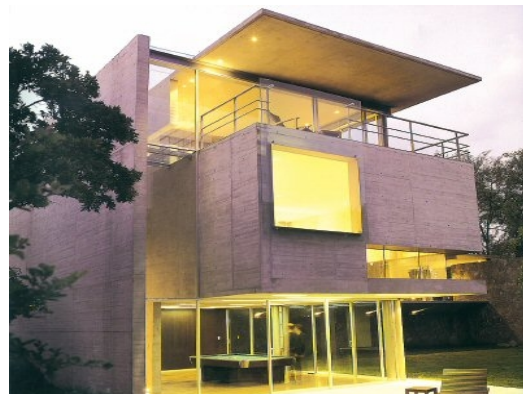

## L'architecte Le Corbusier a égaré ses plans

Angle de vue n°1

Angle de vue n°2

Angle de vue n°3

Villa Le Lac (Le Corbusier)

### ● EXPLICATION:

Les liens entre la villa LE LAC et notre projet sont:

- le jeu de deux couleurs vives. Les couleurs de la villa sont exclusivement le violet et le jaune; en parallèle, dans notre projet, les couleurs de notre réalisation sont le bleu/vert et le gris.
- l'utilisation fréquente de formes géométriques très simples comme le rond et le carré. Les différentes formes sont superposées, emboîtées et produisent une harmonie particulière. Ce que nous retrouvons également dans l'architecture de Le Corbusier.
- la hauteur et l'espace des architectures, qui traduisent un aspect aérien et de légèreté. Malgré sa complexité, le lieu paraît simple.