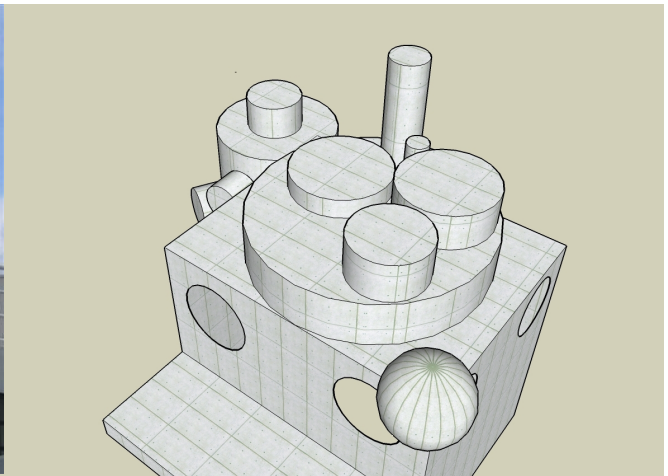

L'architecte Le Corbusier a égaré ses plans...

L'image de gauche, qui est une villa au nord-ouest de Paris à Poissy, typique au style du Corbusier, nous a inspiré tout au long de notre travail notamment avec les formes sur le toit : L'utilisation massive du béton et les colonnes qui soutiennent l'habitat , nous les avons reproduites dans notre propre travail .

Dans la deuxième image (celle située en bas a droite), on peut observer une terrasse soutenue par des colonnes, inspirée du travail du Corbusier dans sa villa de Poissy .

Les formes présentes sur le toit de la villa de Le Corbusier (photo de gauche) se retrouvent sur le toit de notre villa à droite.