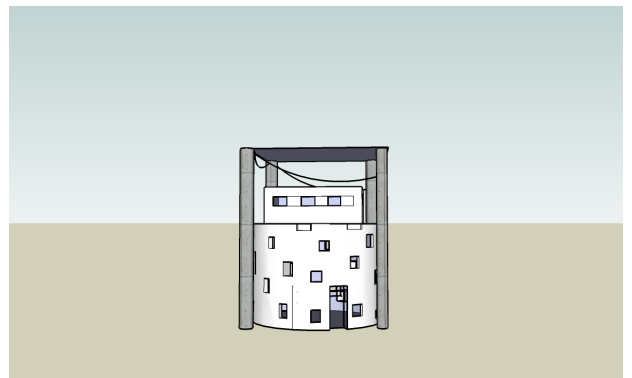

L'architecte Le Corbusier a égaré ses plans...

La villa Savoye et la chapelle de Ronchamp de Le Corbusier nous ont inspirés pour la réalisation de notre maison,

La chapelle nous a inspirée par toutes les fenêtres. Le cylindre de départ nous a rappelé cette construction. De plus, nous avons gardé sa couleur blanche.

La villa Savoye nous a inspirés par ses colonnes, ses fenêtres et son aspect en béton,

Cela a donné ce type de bâtiment :